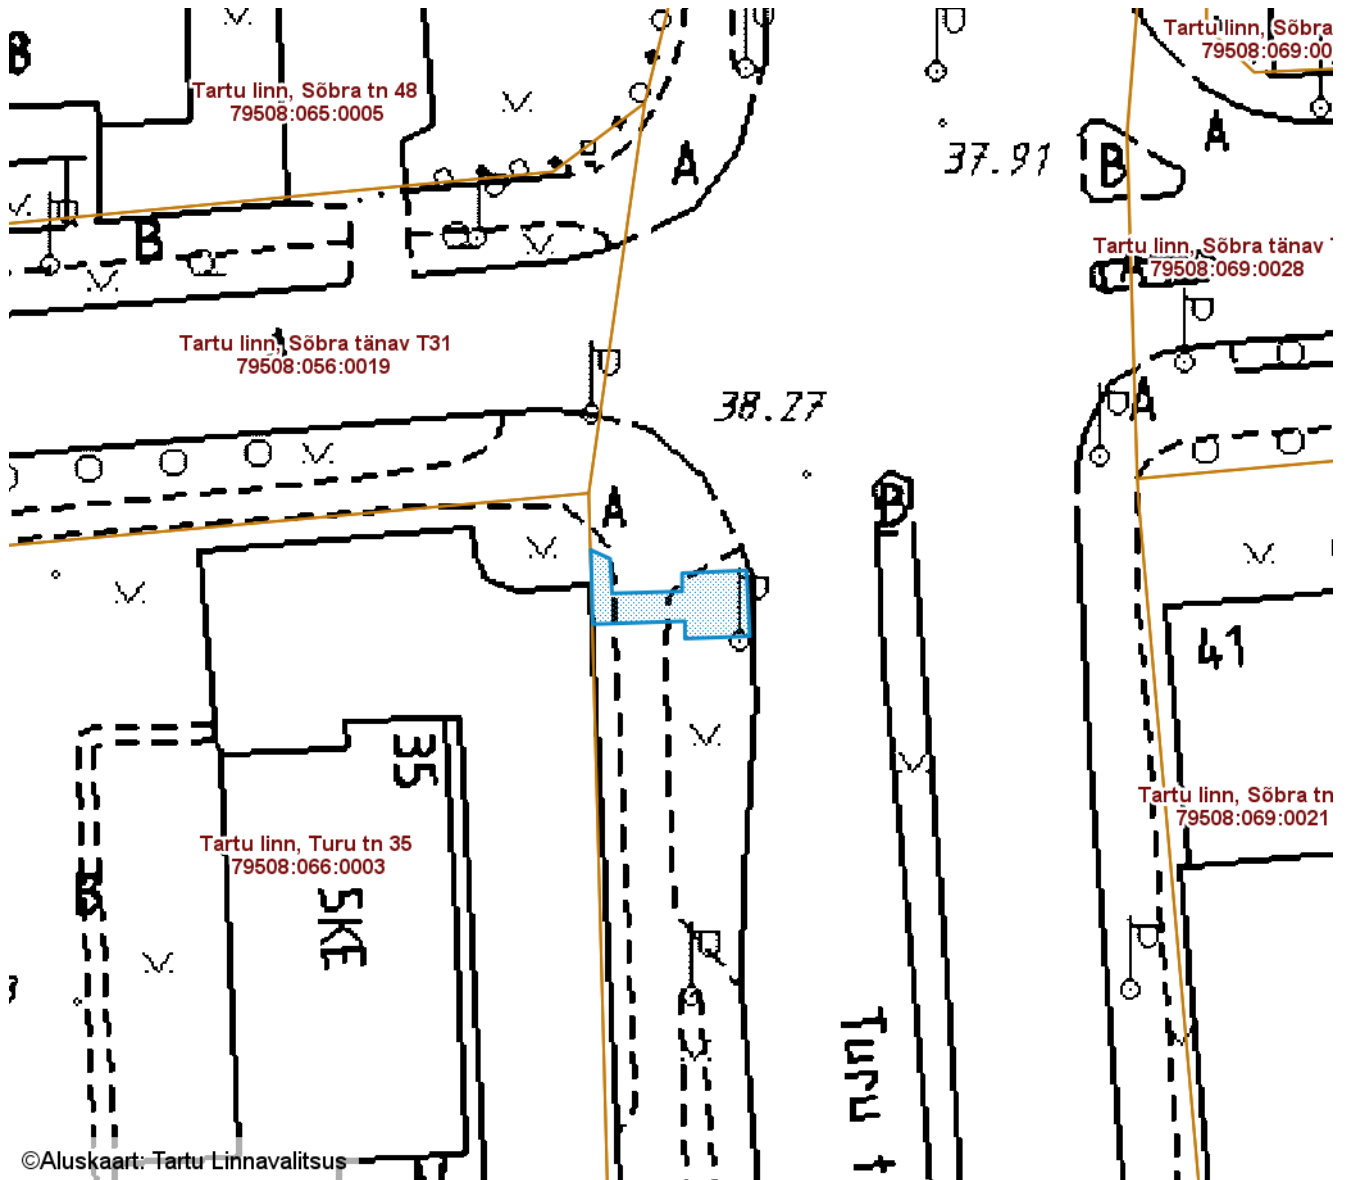

ISIKLIKU KASUTUSÕIGUSEGA KOORMATAVA  
ALA SKEEM

Tartu linn, Turu tänav T31 (79508:065:0007)

M 1 : 500

— Isikliku kasutusõigusega seatav  
maa-ala 34 m<sup>2</sup>  
(0,4 kV maakaabelliin, liitumiskilp)

Nr	X	Y
1	6472608.48	660314.23
2	6472607.91	660315.50
3	6472605.63	660315.63
4	6472605.76	660320.26
5	6472606.96	660320.26
6	6472607.15	660324.52
7	6472602.80	660324.73
8	6472602.64	660320.45
9	6472603.79	660320.45
10	6472603.60	660314.36